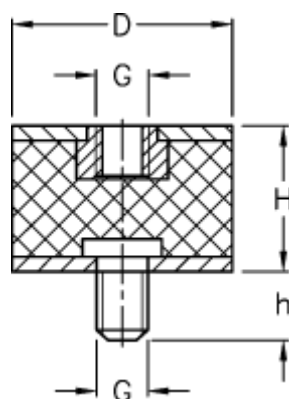

Varenummer: 512010680841101  
Beskrivelse: KLEE Vibrationsdæmper type 2  
20-30-2, M8/M8x20, NR - 43 shore

## Mål

D = 20  
G = M8  
h = 20  
H = 30